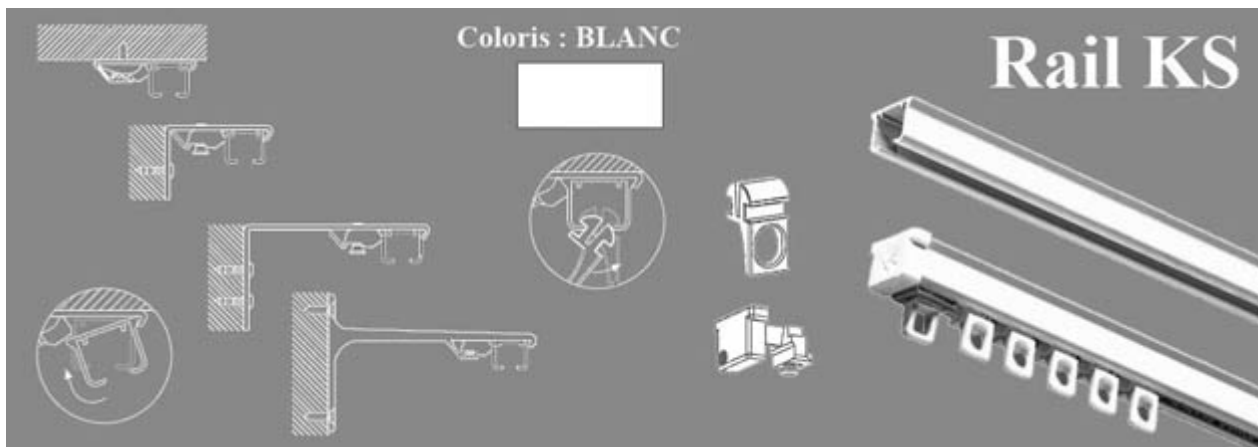

Tarifs Février 2018

**Rail KS Simple tout équipé sur mesure - 10 glisseurs par mètre - Embout avec arrêt à vis**

Longueur	Nbre supports	Pose	Pose Mural	Pose Mural	Pose Mural	Pose Mural	Pose Mural	Pose Mural
		Plafond	3,5 cm	7,5 cm	10 cm	12,5 cm	alu 7,5cm	alu 10cm
1,00 m	2	19,20 €	20,00 €	21,20 €	21,60 €	21,70 €	26,30 €	27,80 €
1,10 m	2	20,30 €	21,10 €	22,20 €	22,60 €	22,70 €	27,30 €	28,80 €
1,20 m	3	21,70 €	23,00 €	24,70 €	25,20 €	25,40 €	32,30 €	34,60 €
1,30 m	3	22,80 €	24,00 €	25,70 €	26,20 €	26,50 €	33,30 €	35,60 €
1,40 m	3	23,80 €	25,00 €	26,70 €	27,30 €	27,50 €	34,30 €	36,60 €
1,50 m	3	24,80 €	26,00 €	27,70 €	28,30 €	28,50 €	35,40 €	37,60 €
1,60 m	3	25,80 €	27,00 €	28,70 €	29,30 €	29,50 €	36,40 €	38,60 €
1,70 m	3	26,80 €	28,00 €	29,80 €	30,30 €	30,50 €	37,40 €	39,60 €
1,80 m	4	28,30 €	29,90 €	32,20 €	32,90 €	33,20 €	42,40 €	45,40 €
1,90 m	4	29,30 €	30,90 €	33,20 €	34,00 €	34,30 €	43,40 €	46,40 €
2,00 m	4	30,30 €	32,00 €	34,30 €	35,00 €	35,30 €	44,40 €	47,40 €
2,10 m	4	31,40 €	33,00 €	35,30 €	36,00 €	36,30 €	45,40 €	48,50 €
2,20 m	4	32,40 €	34,00 €	36,30 €	37,00 €	37,30 €	46,50 €	49,50 €
2,30 m	4	33,40 €	35,00 €	37,30 €	38,00 €	38,30 €	47,50 €	50,50 €
2,40 m	5	34,90 €	36,90 €	39,80 €	40,70 €	41,00 €	52,50 €	56,30 €
2,50 m	5	35,90 €	37,90 €	40,80 €	41,70 €	42,10 €	53,50 €	57,30 €
2,60 m	5	36,90 €	38,90 €	41,80 €	42,70 €	43,10 €	54,50 €	58,30 €
2,70 m	5	37,90 €	39,90 €	42,80 €	43,70 €	44,10 €	55,50 €	59,30 €
2,80 m	5	38,90 €	40,90 €	43,80 €	44,70 €	45,10 €	56,50 €	60,30 €
2,90 m	5	40,00 €	42,00 €	44,80 €	45,70 €	46,10 €	57,60 €	61,30 €
3,00 m	6	41,40 €	43,90 €	47,30 €	48,40 €	48,80 €	62,60 €	67,10 €
3,20 m	6	43,50 €	45,90 €	49,40 €	50,40 €	50,90 €	64,60 €	69,10 €
3,40 m	6	45,50 €	47,90 €	51,40 €	52,50 €	52,90 €	66,60 €	71,20 €
3,60 m	7	48,00 €	50,80 €	54,90 €	56,10 €	56,60 €	72,70 €	77,90 €
3,80 m	7	50,00 €	52,90 €	56,90 €	58,10 €	58,70 €	74,70 €	80,00 €
4,00 m	7	52,10 €	54,90 €	58,90 €	60,20 €	60,70 €	76,70 €	82,00 €
4,20 m	8	54,60 €	57,80 €	62,40 €	63,80 €	64,40 €	82,80 €	88,80 €
4,40 m	8	56,60 €	59,80 €	64,40 €	65,90 €	66,50 €	84,80 €	90,80 €
4,60 m	8	58,60 €	61,90 €	66,50 €	67,90 €	68,50 €	86,80 €	92,80 €
4,80 m	9	61,10 €	64,80 €	70,00 €	71,60 €	72,20 €	92,80 €	99,60 €
5,00 m	9	63,20 €	66,80 €	72,00 €	73,60 €	74,30 €	94,90 €	101,70 €