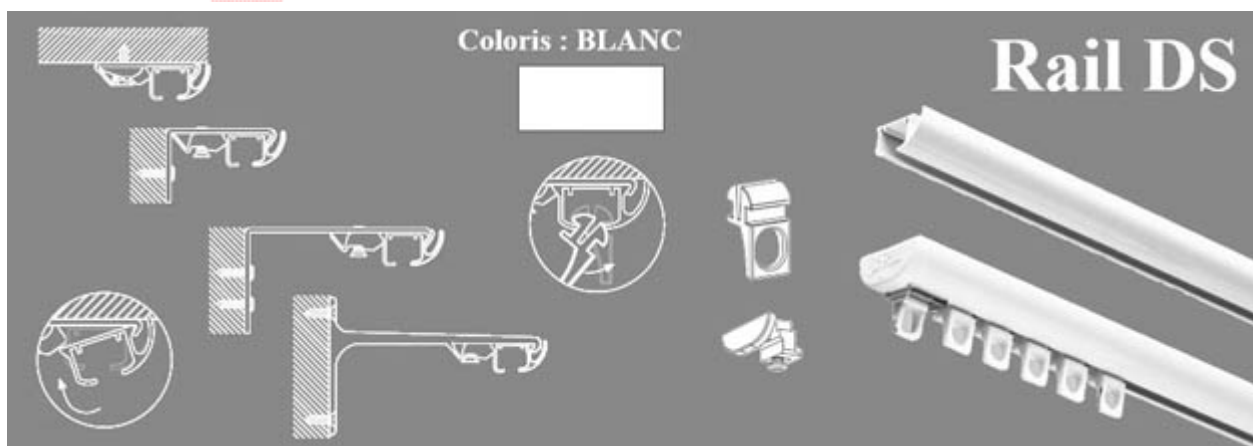

Rail DS Simple tout équipé sur mesure - 10 glisseurs par mètre - Embout avec arrêt à vis