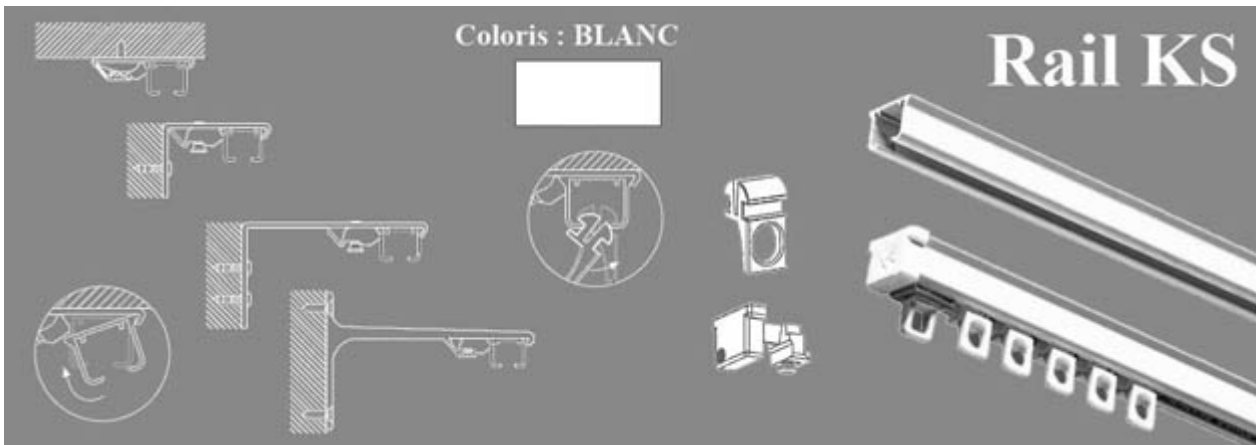

Tarifs Mars 2022

**Rail KS Simple tout équipé sur mesure - 10 glisseurs par mètre - Embout avec arrêt à vis**

Longueur	Nbre supports	BLANC						
		Pose Plafond	Pose Mural 3,5 cm	Pose Mural 7,5 cm	Pose Mural 10 cm	Pose Mural 12,5 cm	Pose Mural alu 7,5cm	Pose Mural alu 10cm
1,00 m	2	25,50 €	28,40 €	31,40 €	32,40 €	32,80 €	35,50 €	37,70 €
1,10 m	2	27,10 €	30,00 €	33,00 €	33,90 €	34,30 €	37,10 €	39,30 €
1,20 m	3	29,50 €	33,90 €	38,40 €	39,80 €	40,40 €	44,50 €	47,90 €
1,30 m	3	31,00 €	35,40 €	40,00 €	41,40 €	42,00 €	46,10 €	49,40 €
1,40 m	3	32,60 €	37,00 €	41,50 €	42,90 €	43,50 €	47,70 €	51,00 €
1,50 m	3	34,20 €	38,60 €	43,10 €	44,50 €	45,10 €	49,20 €	52,50 €
1,60 m	3	35,70 €	40,10 €	44,70 €	46,10 €	46,70 €	50,80 €	54,10 €
1,70 m	3	37,30 €	41,70 €	46,20 €	47,60 €	48,20 €	52,30 €	55,70 €
1,80 m	4	39,70 €	45,60 €	51,60 €	53,50 €	54,30 €	59,80 €	64,20 €
1,90 m	4	41,30 €	47,10 €	53,20 €	55,10 €	55,90 €	61,40 €	65,80 €
2,00 m	4	42,90 €	48,70 €	54,80 €	56,60 €	57,40 €	62,90 €	67,40 €
2,10 m	4	44,40 €	50,30 €	56,30 €	58,20 €	59,00 €	64,50 €	68,90 €
2,20 m	4	46,00 €	51,80 €	57,90 €	59,80 €	60,60 €	66,10 €	70,50 €
2,30 m	4	47,60 €	53,40 €	59,50 €	61,30 €	62,10 €	67,60 €	72,10 €
2,40 m	5	50,00 €	57,30 €	64,90 €	67,20 €	68,20 €	75,10 €	80,60 €
2,50 m	5	51,60 €	58,80 €	66,40 €	68,80 €	69,80 €	76,60 €	82,20 €
2,60 m	5	53,10 €	60,40 €	68,00 €	70,30 €	71,30 €	78,20 €	83,70 €
2,70 m	5	54,70 €	62,00 €	69,60 €	71,90 €	72,90 €	79,80 €	85,30 €
2,80 m	5	56,30 €	63,50 €	71,10 €	73,50 €	74,50 €	81,30 €	86,90 €
2,90 m	5	57,80 €	65,10 €	72,70 €	75,00 €	76,00 €	82,90 €	88,40 €
3,00 m	6	60,20 €	69,00 €	78,10 €	80,90 €	82,10 €	90,30 €	97,00 €
3,20 m	6	63,40 €	72,10 €	81,20 €	84,00 €	85,20 €	93,50 €	100,10 €
3,40 m	6	66,50 €	75,30 €	84,40 €	87,20 €	88,40 €	96,60 €	103,20 €
3,60 m	7	70,50 €	80,70 €	91,30 €	94,60 €	96,00 €	105,60 €	113,40 €
3,80 m	7	73,60 €	83,80 €	94,50 €	97,70 €	99,10 €	108,70 €	116,50 €
4,00 m	7	76,80 €	87,00 €	97,60 €	100,90 €	102,30 €	111,90 €	119,60 €
4,20 m	8	80,80 €	92,40 €	104,60 €	108,30 €	109,90 €	120,90 €	129,70 €
4,40 m	8	83,90 €	95,60 €	107,70 €	111,40 €	113,00 €	124,00 €	132,90 €
4,60 m	8	87,00 €	98,70 €	110,80 €	114,60 €	116,20 €	127,10 €	136,00 €
4,80 m	9	91,00 €	104,10 €	117,80 €	122,00 €	123,80 €	136,10 €	146,10 €
5,00 m	9	94,10 €	107,30 €	120,90 €	125,10 €	126,90 €	139,30 €	149,20 €